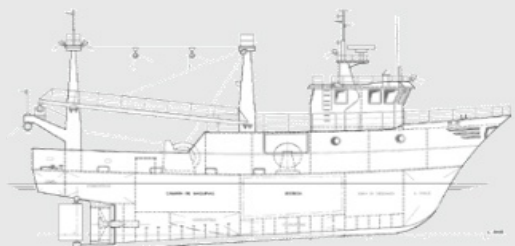

Tipo de barco: Cablero
Type of vessel: Cable layer
Nombre / Name: Iberus
Armador / Owner: Temasa
Astillero / Shipyard: H.J.Barreras, S.A.
Construcción / Hull No.:
Eslora / Length: 136,03 m
Entrega / Delivery: 2000

Tipo de barco: Palangrero
Type of vessel: Troller
Nombre / Name: ****
Armador / Owner: ****
Astillero / Shipyard: Cardama
Construcción / Hull No.: 201
Eslora / Length: 20,50 m
Entrega / Delivery: 2001

Tipo de barco: Remolcador
Type of vessel: Tug Boat
Nombre / Name: ****
Armador / Owner: ****
Astillero / Shipyard: Cardama
Construcción / Hull No.: 202
Eslora / Length: 27,00 m
Entrega / Delivery: 2001

Tipo de barco: Ro-Ro/Ferry
Type of vessel: Ro-Ro/Ferry
Nombre / Name: ****
Armador / Owner: Naviera Armas
Astillero / Shipyard: H.J.Barreras, s.a.
Construcción / Hull No.: 1666 & 1667
Eslora / Length: 175,70 m
Entrega / Delivery: 2011