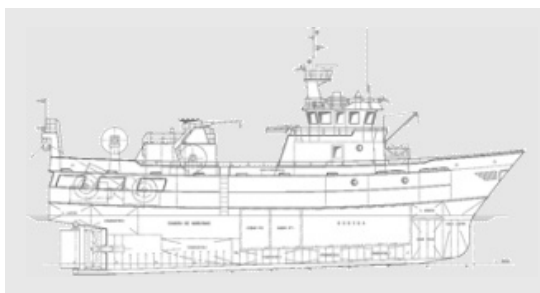

Tipo de barco: Arrastrero
Type of vessel: Trawler
Nombre / Name: ****
Armador / Owner: ****
Astillero / Shipyard: Cardama
Construcción / Hull No.: 208&209
Eslora / Length: 30,00 m
Entrega / Delivery: 2002