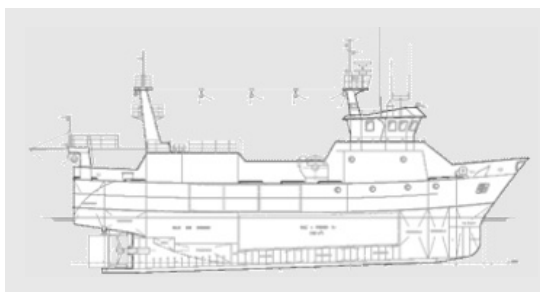

Tipo de barco: Arrastrero
Type of vessel: Trawler
Nombre / Name: ****
Armador / Owner: ****
Astillero / Shipyard: Cardama
Construcción / Hull No.: 211
Eslora / Length: 32,00 m
Entrega / Delivery: 2003