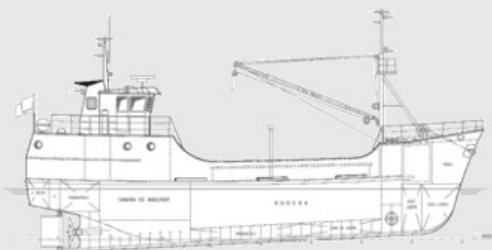

Tipo de barco: Transbordador
Type of vessel: Shuttle
Nombre / Name: ****
Armador / Owner: ****
Astillero / Shipyard: Cardama
Construcción / Hull No.: 207
Eslora / Length: 22,70 m
Entrega / Delivery: 2001