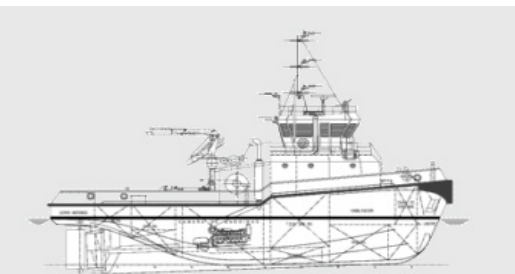

Tipo de barco: Remolcador
Type of vessel: Tug Boat
Nombre / Name: ****
Armador / Owner: ****
Astillero / Shipyard: Cardama
Construcción / Hull No.: 202
Eslora / Length: 27,00 m
Entrega / Delivery: 2001