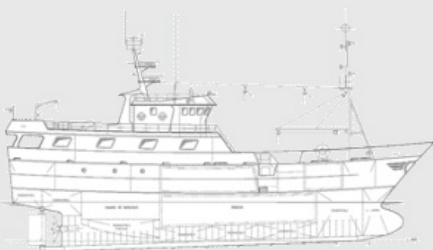

Tipo de barco: Palangrero
Type of vessel: Troller
Nombre / Name: ****
Armador / Owner: ****
Astillero / Shipyard: Cardama
Construcción / Hull No.: 203
Eslora / Length: 33,00 m
Entrega / Delivery: 2002