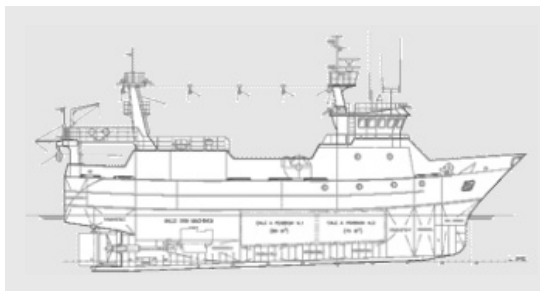

Tipo de barco: Arrastrero
Type of vessel: Trawler
Nombre / Name: ****
Armador / Owner: ****
Astillero / Shipyard: Cardama
Construcción / Hull No.: 216
Eslora / Length: 33,20 m
Entrega / Delivery: 2006