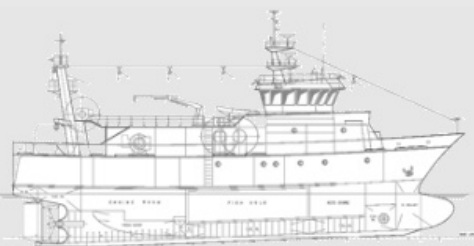

Tipo de barco: Arrastrero
Type of vessel: Trawler
Nombre / Name: ****
Armador / Owner: ****
Astillero / Shipyard: Cardama
Construcción / Hull No.: 204&205
Eslora / Length: 36,60 m
Entrega / Delivery: 2002