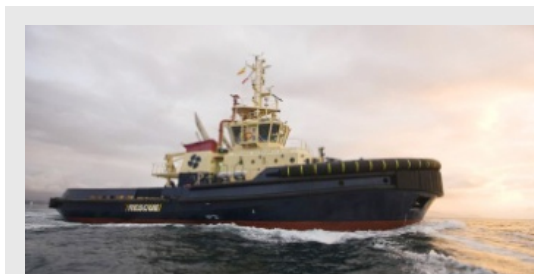

Tipo de barco: Remolcador
Type of vessel: Tug Boat
Nombre / Name: ****
Armador / Owner: Svitzer Marine
Astillero / Shipyard: C.N.P. Freie, s.a.
Construcción / Hull No.: 651...656
Eslora / Length: 39,10 m
Entrega / Delivery: 2008, 2009