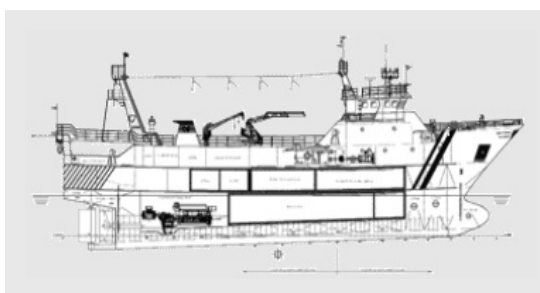

Tipo de barco: Arrastrero
Type of vessel: Trawler
Nombre / Name: Villa Pitanxo & Villa Nores
Armador / Owner: Manuel Nores
Astillero / Shipyard: Mcies
Construcción / Hull No.: 76&77
Eslora / Length: 50,30 m
Entrega / Delivery: 2004